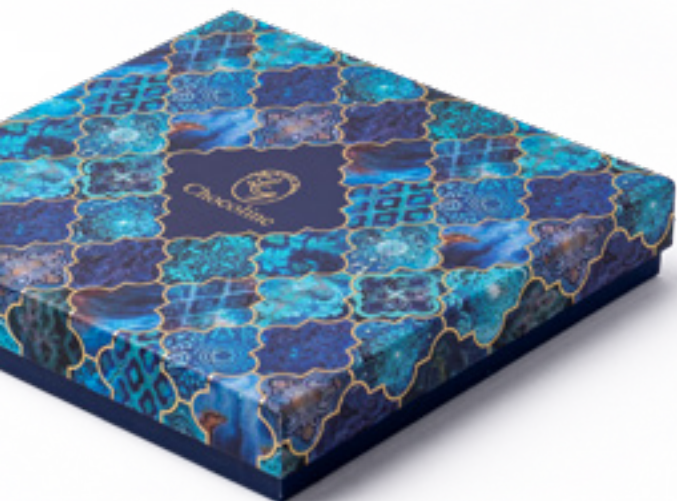

Ref 004

Boîtes Andalouses

Ref 001	▪ 15x15x2,7 cm	▪ 250 gr	▪ 270 Dhs TTC
Ref 002	▪ 18x18x2,7 cm	▪ 350 gr	▪ 370 Dhs TTC
Ref 003	▪ 21x21x2,7 cm	▪ 500 gr	▪ 510 Dhs TTC
Ref 004	▪ 23x23x2,7 cm	▪ 750 gr	▪ 750 Dhs TTC