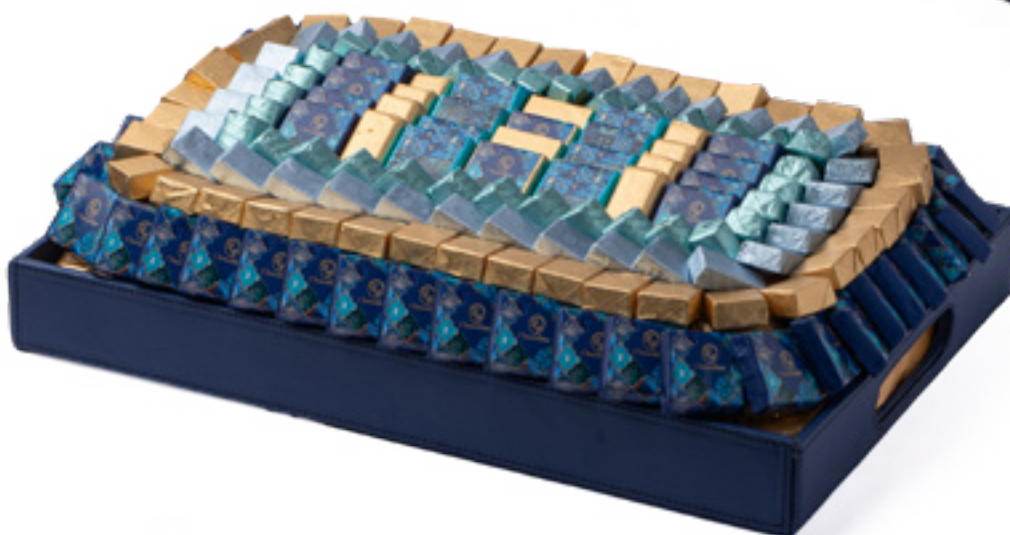

Plateau Mauresque rectangulaire

Ref 009

Plateau Mauresque rectangulaire en simili cuir imprimé

Ref 008	▪	Medium	▪	39x27 cm	▪	1,,8 kg	▪	2 020 Dhs TTC
Ref 009	▪	Large	▪	40x30 cm	▪	2,5 kg	▪	2 660 Dhs TTC