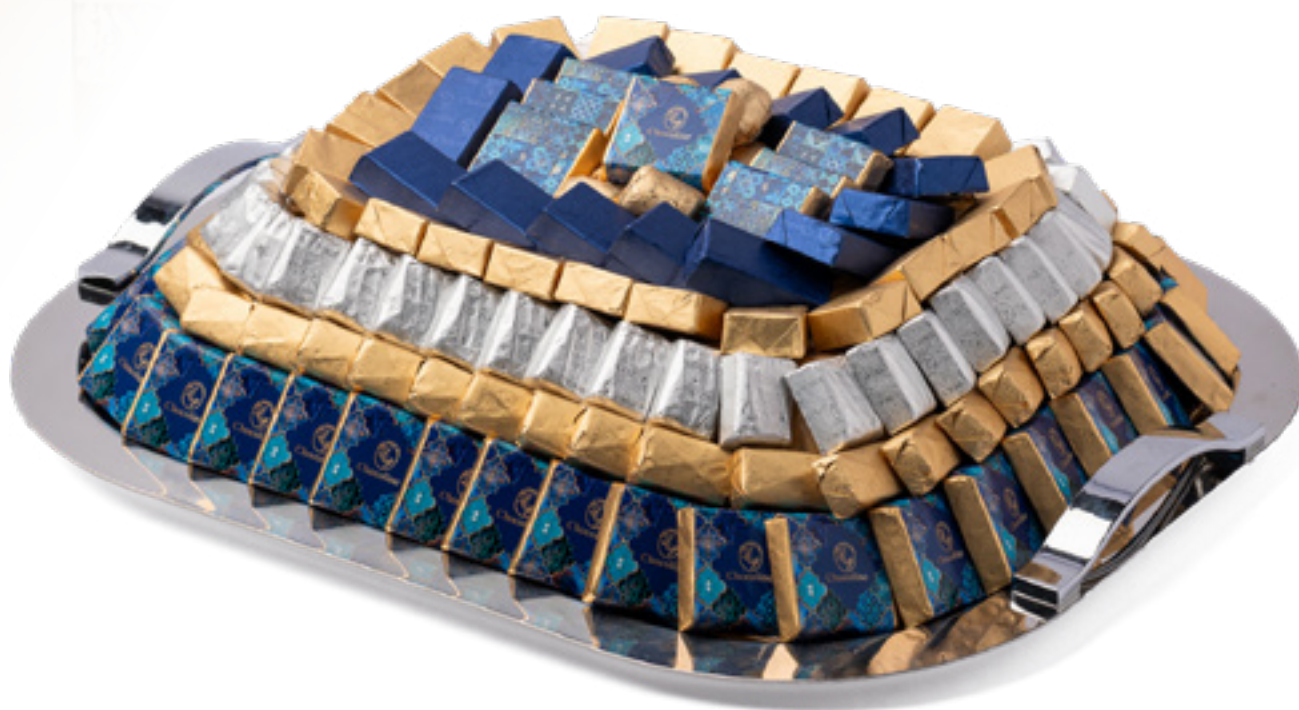

- Ref 049 ▪ Medium ▪ D15 cm ▪ 300 gr ▪ 390 Dhs TTC
- Ref 050 ▪ Large ▪ D20 cm ▪ 500 gr ▪ 650 Dhs TTC

Collection
Algarve

Inox

Collection
Algarve

Plateaux Algarve

Ref 051

Ref 052

Plateaux Algarve rectangulaires bords arrondis en Inox