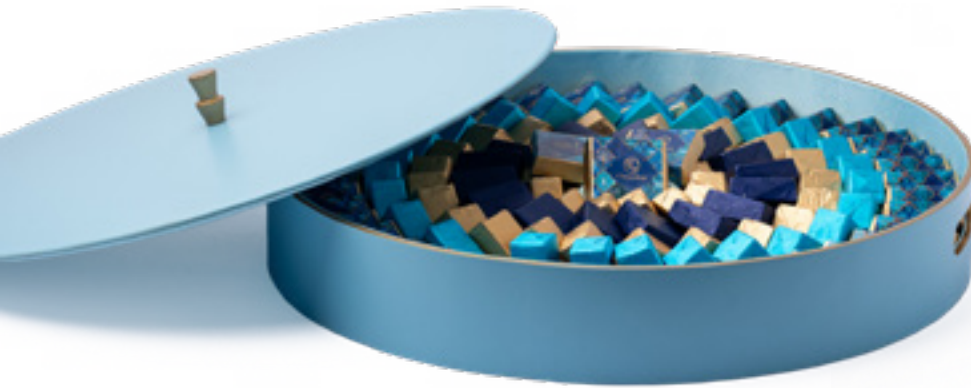

Plateau Mauresque rectangulaire

Ref 008

Ref 009

Plateau Mauresque rectangulaire en simili cuir imprimé

Ref 008	▪	Medium	▪	39x27 cm	▪	1,,8 kg	▪	2 020 Dhs TTC
Ref 009	▪	Large	▪	40x30 cm	▪	2,5 kg	▪	2 660 Dhs TTC

Collection
Moroccan

Plateau Mauresque rond

Ref 010

Ref 011

Ref 011

Ref 012

Plateau Mauresque rond en bois laqué rond avec couvercle

Ref 010	▪	Medium	▪	D31 x H4,5 cm	▪	1 kg	▪	1 300 Dhs TTC
Ref 011	▪	Large	▪	D37 x H4,5 cm	▪	2 kg	▪	2 300 Dhs TTC
Ref 012	▪	Luxe	▪	D44 x H4,5 cm	▪	2,5 kg	▪	2 850 Dhs TTC