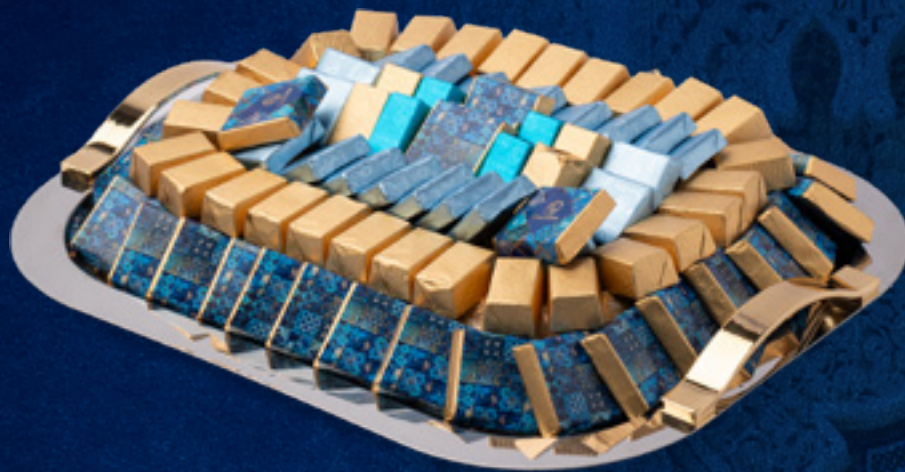

Ref 053

Ref 054

Plateaux Algarve en Inox bords arrondis avec une touche dorée

Ref 053 ▪ Medium ▪ 38x30 cm ▪ 1,5 Kg ▪ 2 025 Dhs TTC
Ref 054 ▪ Large ▪ 43x37 cm ▪ 1,7 Kg ▪ 2 150 Dhs TTC