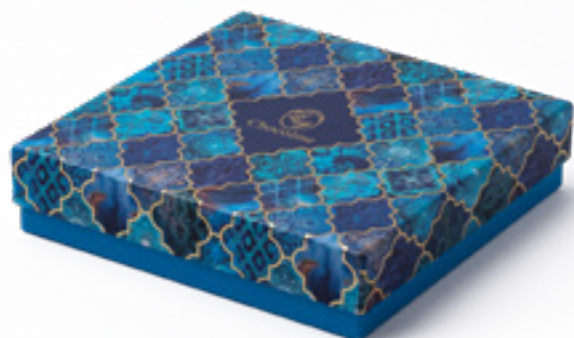

Boîtes Andalouses

Ref 002

Ref 003

Boîtes Andalouses

Ref 001	▪ 15x15x2,7 cm	▪ 250 gr	▪ 270 Dhs TTC
Ref 002	▪ 18x18x2,7 cm	▪ 350 gr	▪ 370 Dhs TTC
Ref 003	▪ 21x21x2,7 cm	▪ 500 gr	▪ 510 Dhs TTC
Ref 004	▪ 23x23x2,7 cm	▪ 750 gr	▪ 750 Dhs TTC