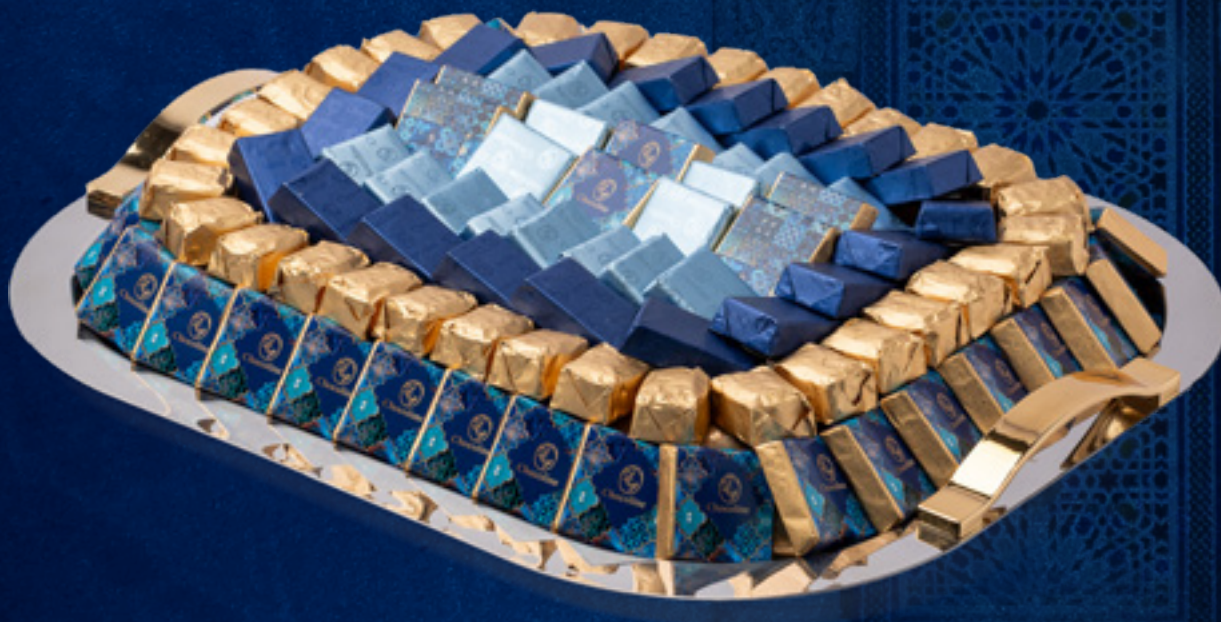

Ref 054

Plateaux Algarve en Inox bords arrondis avec une touche dorée

Ref 053 ▪ Medium ▪ 38x30 cm ▪ 1,5 Kg ▪ 2 025 Dhs TTC
Ref 054 ▪ Large ▪ 43x37 cm ▪ 1,7 Kg ▪ 2 150 Dhs TTC